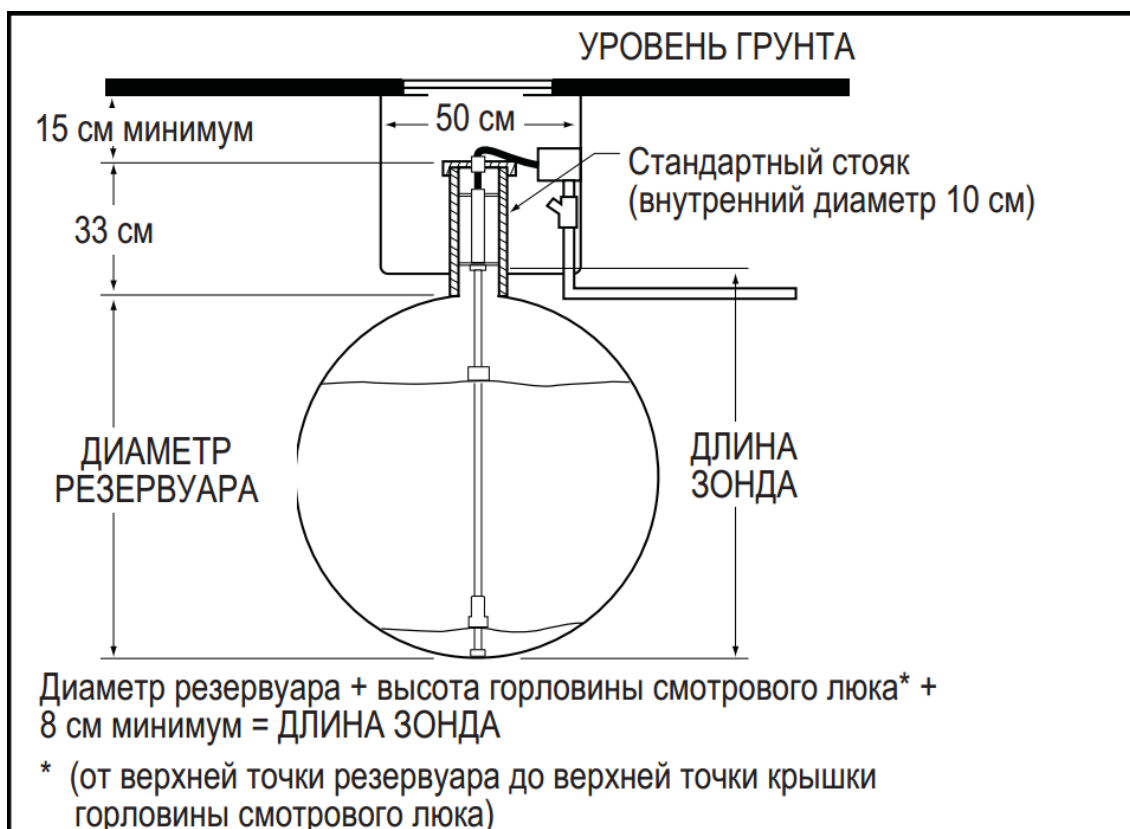

Магнитострикционный зонд 924В

Расчет высоты

30-B053 - 135 см 30-B069 - 175 см 30-B077 - 196 см 30-B089 - 226 см 30-B101 - 257 см

30-B105 - 267 см 30-B113 - 287 см 30-B125 - 317 см 30-B137 - 350 см 30-B149 - 376 см