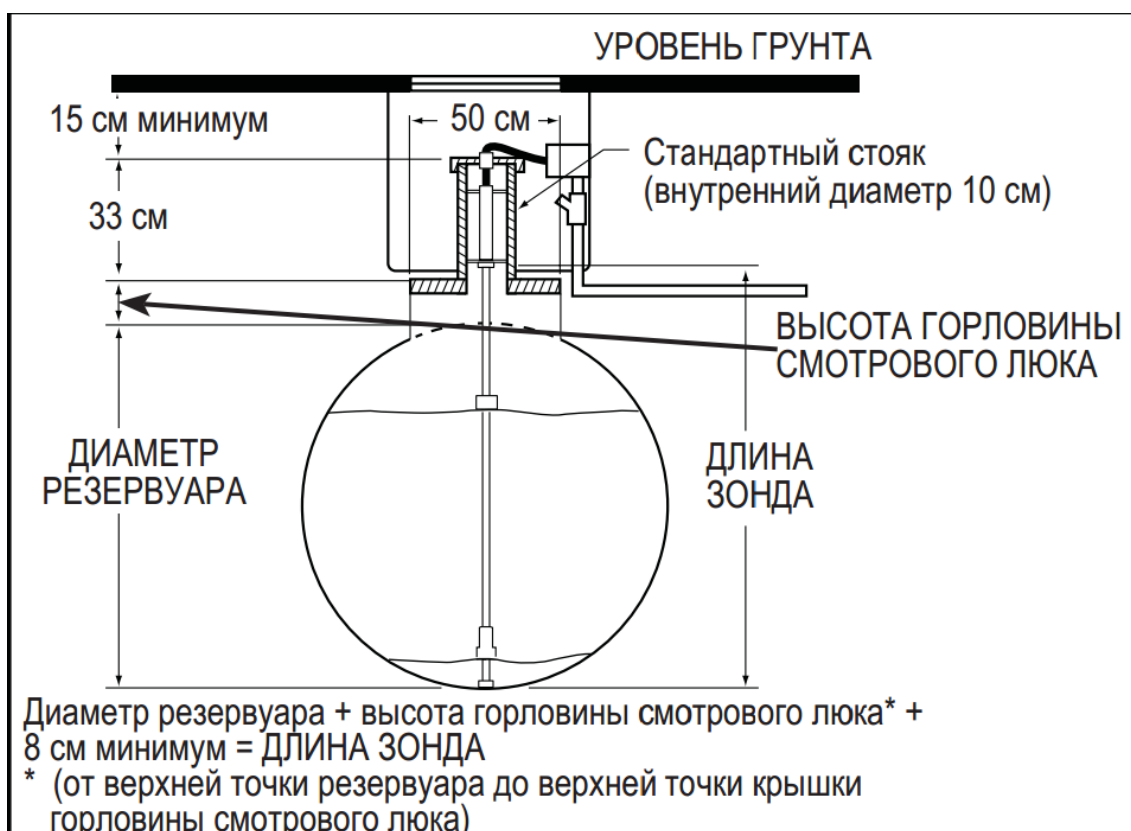

Магнитострикционный зонд 924В

Расчет высоты

30-B053 - 135 см 30-B069 - 175 см 30-B077 - 196 см 30-B089 - 226 см 30-B101 - 257 см

30-B105 - 267 см 30-B113 - 287 см 30-B125 - 317 см 30-B137 - 350 см 30-B149 - 376 см