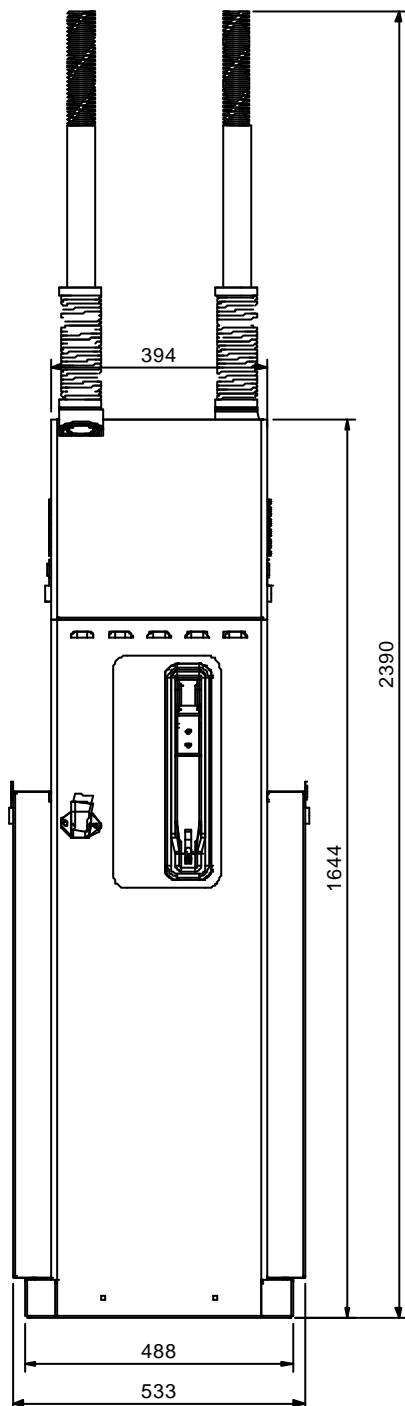

Este desenho é nossa propriedade e não pode ser comunicado ou utilizado sem autorização escrita.

MOD.020/DF-6

Observações/Notes:		 Petrotec, S.A. Parque Industrial Pav. C2 S. João de Ponte 4800 - 493 Guimarães PORTUGAL		Desenho nº/Drawing nr: B01-0076		Codigo/Code:	
Designação/Description: EURO 2000 VI DUPLA BRAÇO AEREO AERIAL ARM DOUBLE EURO 2000 VI				Des. Drg.By	21-04-2004	Nome/Name	Escala Scale //
Material:		Verif. Chd	21-04-2004	Substituído por: Replaced by:	Substituído por: Replaces		Toler.
Edição/Edition							