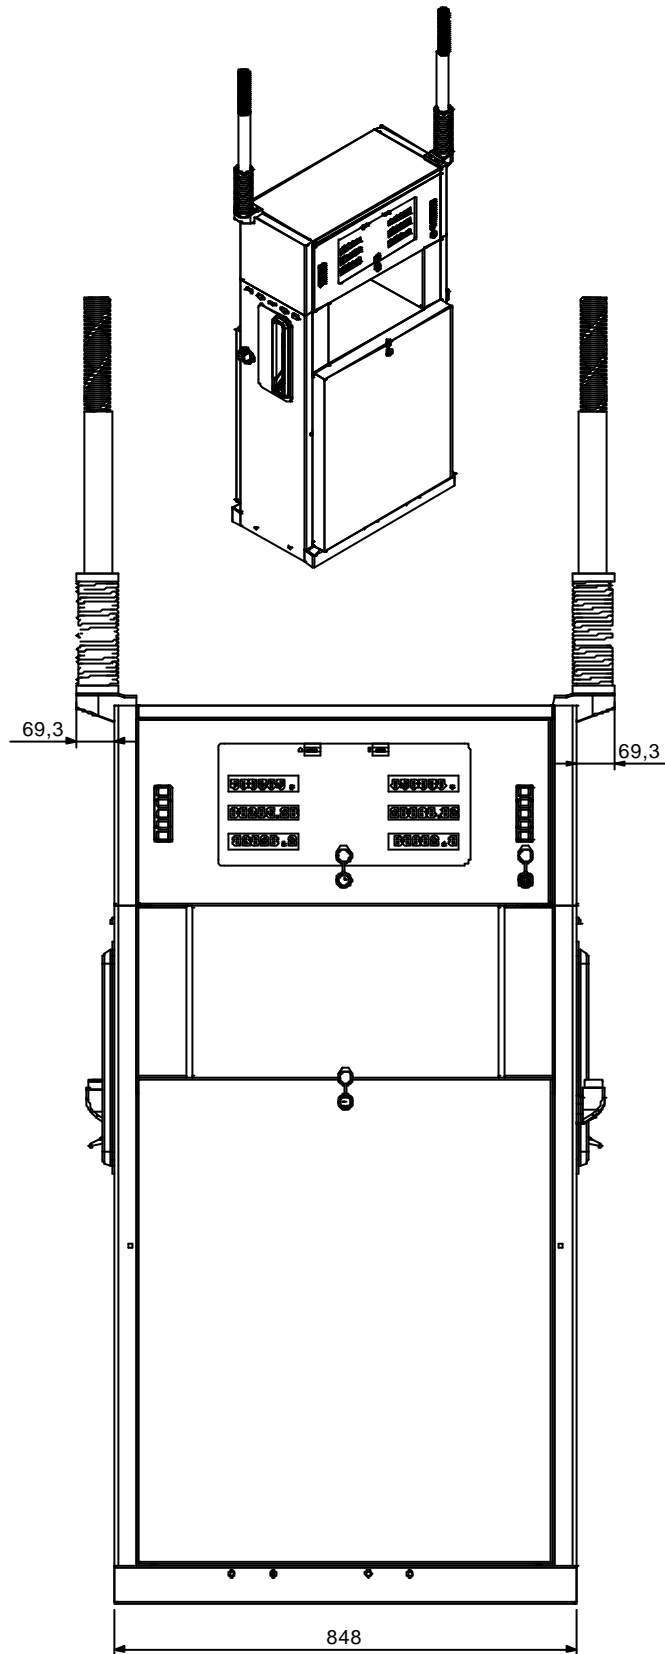

Este desenho é nossa propriedade e não pode ser comunicado ou utilizado sem autorização escrita.

MOD.020/DF-6

Observações/Notes:		 Petrotec, S.A. Parque Industrial Pav. C2 S. João de Ponte 4800 - 493 Guimarães PORTUGAL		Desenho nº/Drawing nr: B01-0076		Codigo/Code:	
Designação/Description: EURO 2000 VI DUPLA BRAÇO AEREO AERIAL ARM DOUBLE EURO 2000 VI				Des. Drg.By	21-04-2004	Nome/Name	Escala Scale //
Material:		Verif. Chd	21-04-2004	Substituído por: Replaced by:	Substituído por: Replaces		Toler.
Edição/Edition							